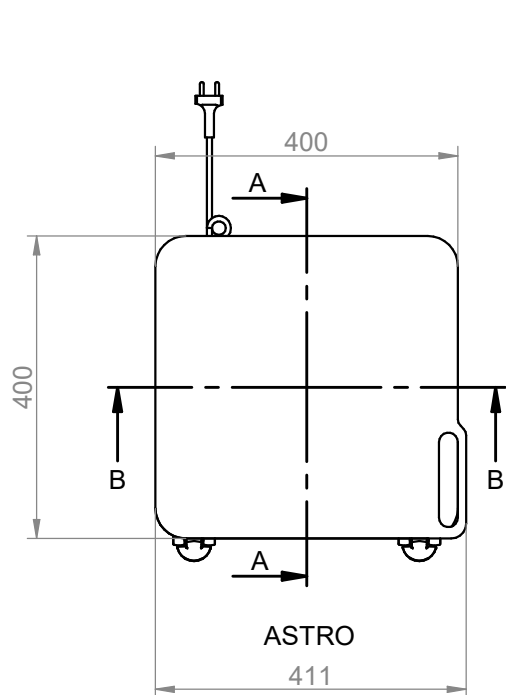

ASTRO

CHASSIS (SCOCCA)	B. EURO
FACADES (FRONTALI)	B. EURO
LISERET (LISTA)	-
SOCLE (ZOCOCCO)	-
COTES (FIANCHI)	-
POIGNES (MANIGLIE)	-
GLISSIERES (GUIDE)	-
PLAN (PIANO)	-
DOSSERET (ALZATINA)	-
VASQUE (LAVELLO)	-
MELANGEUR (MISCEL.)	-
DECHETS (PILETTA)	-

Date and Stamp/Signature for acceptance

-	-	-
0	06-12-23	1° PUBLIER
Nr.	Date mise à jour	

ZILFOR
PRECISION FURNITURE

Designer
francesco.zanchetta

Project
HENRY SCHEIN

Scale	Sheetn. Sheets
1:10	1/1

N.1 COMPOSITION

U.T.: 23274