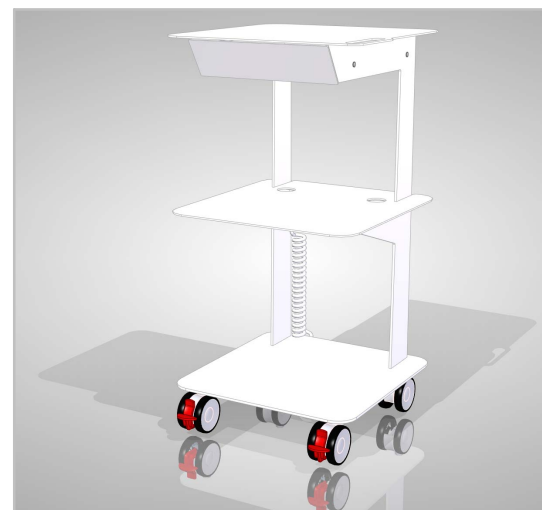

CHASSIS (SCOCCA)	B. EURO
FACADES (FRONTALI)	B. EURO
LISERET (LISTA)	-
SOCLE (ZOCOCCO)	-
COTES (FIANCHI)	-
POIGNES (MANIGLIE)	-
GLISSIERES (GUIDE)	-
PLAN (PIANO)	-
DOSSERET (ALZATINA)	-
VASQUE (LAVELLO)	-
MELANGEUR (MISCEL.)	-
DECHETS (PILETTA)	-

Date and Stamp/Signature for acceptance

-	-	-
0	06-12-23	1° PUBLIER
Nr.	Date mise à jour	

ZILFOR
PRECISION FURNITURE

Designer
francesco.zanchetta

Project
HENRY SCHEIN

Scale	Sheetn. Sheets
1:10	1/1

N.1 COMPOSITION

U.T.: 23274