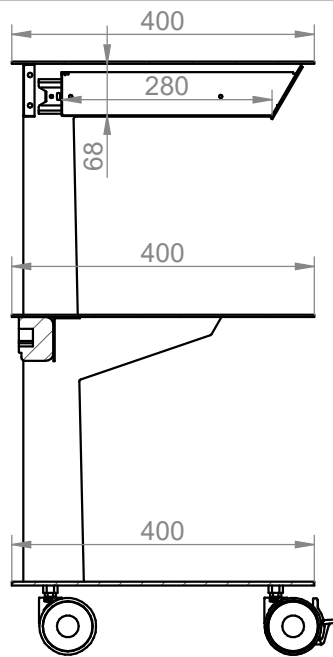

SEZ A-A

CHASSIS (SCOCCA)	B. EURO
FACADES (FRONTALI)	B. EURO
LISERET (LISTA)	-
SOCLE (ZOCOCCO)	-
COTES (FIANCHI)	-
POIGNES (MANIGLIE)	-
GLISSIERES (GUIDE)	-
PLAN (PIANO)	-
DOSSERET (ALZATINA)	-
VASQUE (LAVELLO)	-
MELANGEUR (MISCEL.)	-
DECHETS (PILETTA)	-

Date and Stamp/Signature for acceptance

-	-	-
0	06-12-23	1° PUBLIER
Nr.	Date mise à jour	

ZILFOR
PRECISION FURNITURE

Designer
francesco.zanchetta

Project
HENRY SCHEIN

Scale	Sheetn. Sheets
1:10	1/1

N.1 COMPOSITION

U.T.: 23274