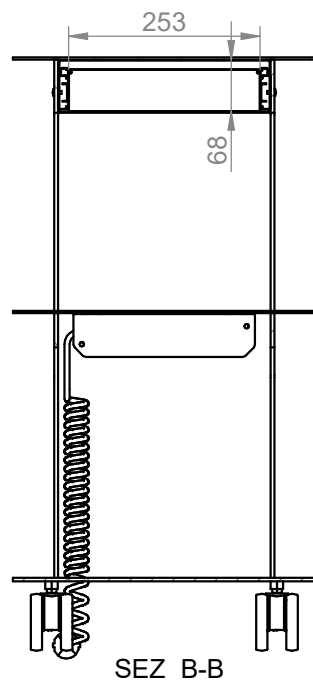

DETAIL DU TIROIR

DETAIL DU TIROIR

SEZ B-B